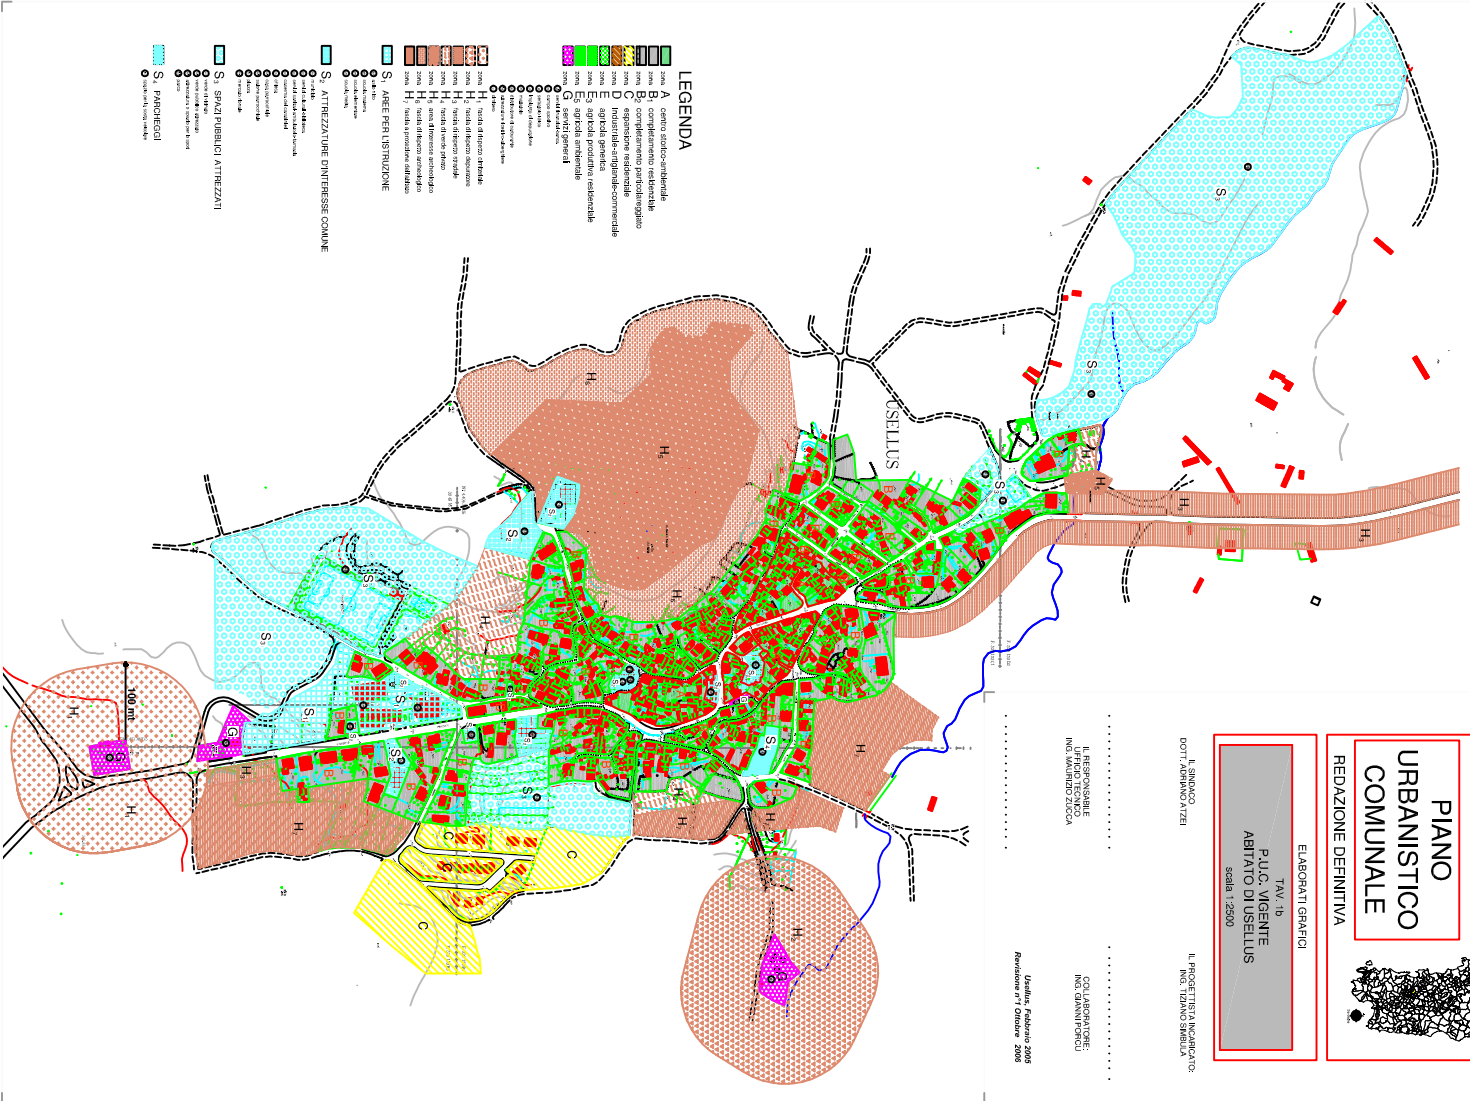

COMUNE DI USELLUS
PROVINCIA DI ORISTANO

PIANO URBANISTICO COMUNALE

REDAZIONE DEFINITIVA

ELABORATI GRAFICI
TAV. 1b
PIU' VIGENTE
ABITATO DI USELLUS
SCALA 1:2500

IL SINDACO
DOTT. AMBRASIO FENU

CON LAIPROSPETTORE
DOTT. GIANNI PIRELLI

LEGENDA